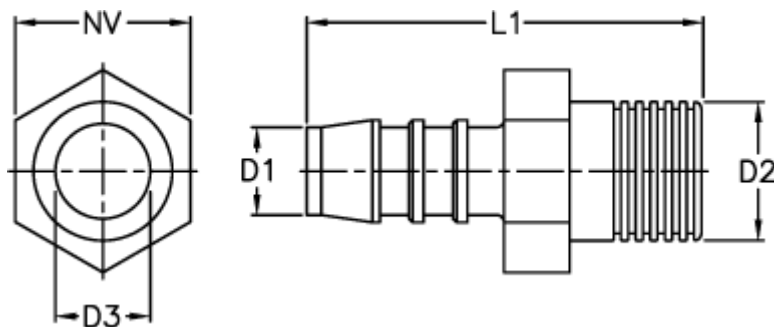

Varenummer: 027108901004

Beskrivelse: Norma slangestuds GES 4 / M8x1

Mål

D1 = 4

D2 = M8 x 1

D3 = 2.5

L1 = 27.0

NV = 10